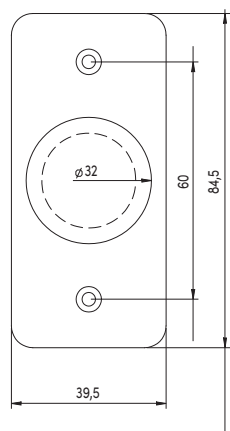

Groene paddenstoeldrukknop op rechthoekige plaat

■SW-50R

*Ergonomisch ontwerp
Groot drukgebied*

BPR

Roestvrijstalen opbouw doos
(geleverd met vandalisme schroeven
voor bevestiging van de plaat)

Kenmerken

	SW-50R	BPR
Materiaal	Aluminium	
Materiaal voorplaat	Roestvrijstalen voorplaat met bevestigingsgaten	Roestvrijstalen opbouw doos
Werking	Impuls	
Contact	NO / NC	
Schakelvermogen max	48 V DC / 1 A - 250 V AC / 3 A	
Kleur	Groen	Geleverd met: - vandalisme schroeven voor bevestiging van de plaat - pluggen, bevestigings schroeven voor de behuizing
Aansluiting	Schroefklemmen	
Beschermingsgraad IP	IP 55 (aan de voorkant van de drukknop)	
Werkingstemperatuur	-10 tot +55°C	
Paddenstoelknop diameter	32mm	
Afmetingen (L x H x D)	39,5x84,5x60 (30x30) mm	42x87x38/42mm
Brutogewicht	0,11kg	0,019kg