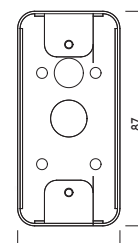

Groene paddenstoeldrukknop op rechthoekige plaat

■SW-50R

*Ergonomisch ontwerp
Groot drukgebied*

BPR

Roestvrijstalen opbouw doos
(geleverd met vandalisme schroeven
voor bevestiging van de plaat)

Kenmerken

	SW-50R	BPR
Materiaal	Aluminium	
Materiaal voorplaat	Roestvrijstalen voorplaat met bevestigingsgaten	Roestvrijstalen opbouw doos
Werking	Impuls	
Contact	NO / NC	
Schakelvermogen max	48 V DC / 1 A - 250 V AC / 3 A	
Kleur	Groen	Geleverd met: - vandalisme schroeven voor bevestiging van de plaat - pluggen, bevestigings schroeven voor de behuizing
Aansluiting	Schroefklemmen	
Beschermingsgraad IP	IP 55 (aan de voorkant van de drukknop)	
Werkingstemperatuur	-10 tot +55°C	
Paddenstoelknop diameter	32mm	
Afmetingen (L x H x D)	39,5x84,5x60 (30x30) mm	42x87x38/42mm
Brutogewicht	0,11kg	0,019kg