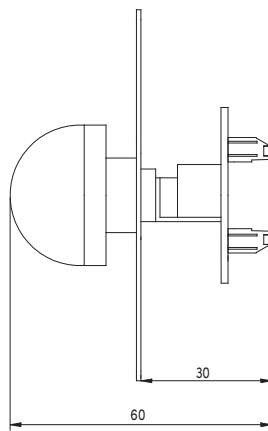

Groene paddenstoeldrukknop op rechthoekige plaat

■SW-50R

*Ergonomisch ontwerp
Groot drukgebied*

BPR

Roestvrijstalen opbouw doos
(geleverd met vandalisme schroeven
voor bevestiging van de plaat)

Kenmerken

	SW-50R	BPR
Materiaal	Aluminium	
Materiaal voorplaat	Roestvrijstalen voorplaat met bevestigingsgaten	Roestvrijstalen opbouw doos
Werking	Impuls	
Contact	NO / NC	
Schakelvermogen max	48 V DC / 1 A - 250 V AC / 3 A	
Kleur	Groen	Geleverd met: - vandalisme schroeven voor bevestiging van de plaat - pluggen, bevestigings schroeven voor de behuizing
Aansluiting	Schroefklemmen	
Beschermingsgraad IP	IP 55 (aan de voorkant van de drukknop)	
Werkingstemperatuur	-10 tot +55°C	
Paddenstoelknop diameter	32mm	
Afmetingen (L x H x D)	39,5x84,5x60 (30x30) mm	42x87x38/42mm
Brutogewicht	0,11kg	0,019kg