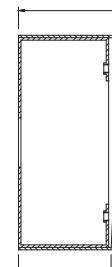

Groene paddenstoeldrukknop op rechthoekige plaat

■SW-50R

*Ergonomisch ontwerp
Groot drukgebied*

BPR

Roestvrijstalen opbouw doos
(geleverd met vandalisme schroeven
voor bevestiging van de plaat)

Kenmerken

	SW-50R	BPR
Materiaal	Aluminium	
Materiaal voorplaat	Roestvrijstalen voorplaat met bevestigingsgaten	Roestvrijstalen opbouw doos
Werking	Impuls	
Contact	NO / NC	
Schakelvermogen max	48 V DC / 1 A - 250 V AC / 3 A	
Kleur	Groen	Geleverd met: - vandalisme schroeven voor bevestiging van de plaat - pluggen, bevestigings schroeven voor de behuizing
Aansluiting	Schroefklemmen	
Beschermingsgraad IP	IP 55 (aan de voorkant van de drukknop)	
Werkingstemperatuur	-10 tot +55°C	
Paddenstoelknop diameter	32mm	
Afmetingen (L x H x D)	39,5x84,5x60 (30x30) mm	42x87x38/42mm
Brutogewicht	0,11kg	0,019kg