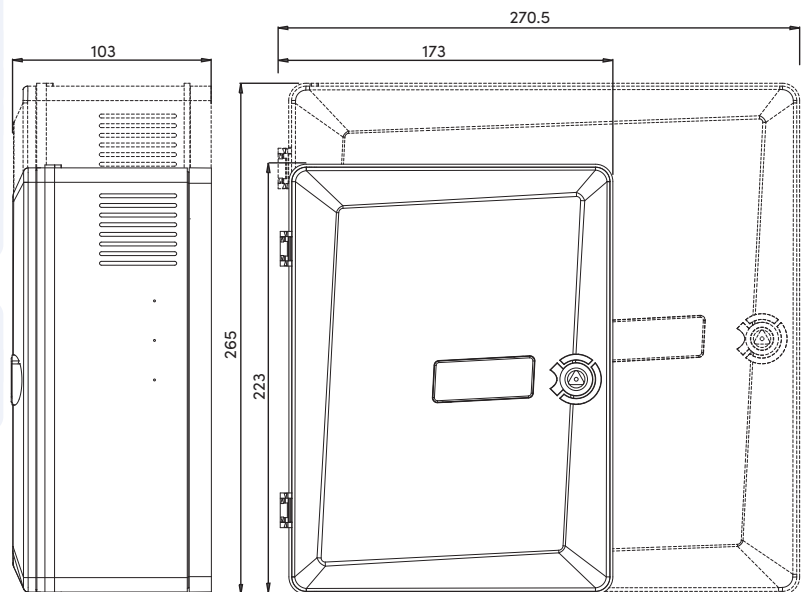

Kast ABS

LCXB

➤ LCXB172210

➤ LCXB272610

GEMAKKELIJK TE INSTALLEREN

- ✓ **Installatieframe** met geïntegreerde waterpas
- ✓ Voorgesneden voor **doorgang kabels**
- ✓ **Aanpasbare labelhouder** aan de voorkant
- ✓ **Documenthouder** geïntegreerd binnenzijde deur
- ✓ **Verwijderbare deur**

VEILIGHEID EN SERENITEIT

- ✓ **Sabotageschakelaar** bij openen deur
- ✓ Deurslot met **sleutel**

➤ Geïntegreerde Sabotageschakelaar
DIN-rail zie pagina 76

	LCXB172210	LCXB272610
Materiaal	ABS	
Voorzijde	Verwijderbare deur met sleutelslot	
Beschermingsgraag IP	IP30	
Sabotageschakelaar	Wisselcontact (COM/NO/NC) - Uitschakelvermogen max. 250 V AC / 5 A	
Afmetingen buitenzijde (l x h x d)	173 x 223 x 103 mm	271 x 265 x 103 mm
Afmetingen binnenzijde (l x h x d)	145 x 208 x 76 mm	245 x 250 x 76 mm
Brutogewicht	0,9 Kg	1,1 Kg