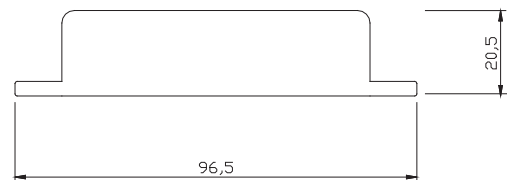

Spanningsomzetter

LCVC / LCVCD - 12 of 24V DC

➤ LCVCD12281250-12/1
Uitgang 12 V DC

➤ LCVC12281250-12
Uitgang 12 V DC

Breed ingangsspanningsbereik voor AC & DC

	LCVC 12281250-12	LCVC 12281250-24	LCVCD 12281256-12/01	LCVCD 12281256-12/02	LCVCD 12281256-24/0.5	LCVCD 12281256-24/01
Ingangsspanning	12-28 V AC / 12-50 V DC		12-28 V AC / 12-56 V DC			
Uitgangsspanning	12 V DC	24 V DC	12 V DC		24 V DC	
Stroom / vermogen uitgang	1 A / 12 W	0,5 A / 12 W	1 A / 12 W	2 A / 24 W	0,5 A / 12 W	1 A / 24 W
Opbrengst / Rimpel	> 70 % / < 150 mVpp					
Compatibel met DIN rail	Volgens EN 60 715 TH35					
Aansluiting	Draad		Schroefklemmen			
Afmetingen (l x h x d)	74/96,5 x 45,5 x 20,5 mm		52,5 x 93 x 65 mm			
Brutogewicht	0,06 Kg		0,076 Kg	0,085 Kg	0,076 Kg	0,085 Kg