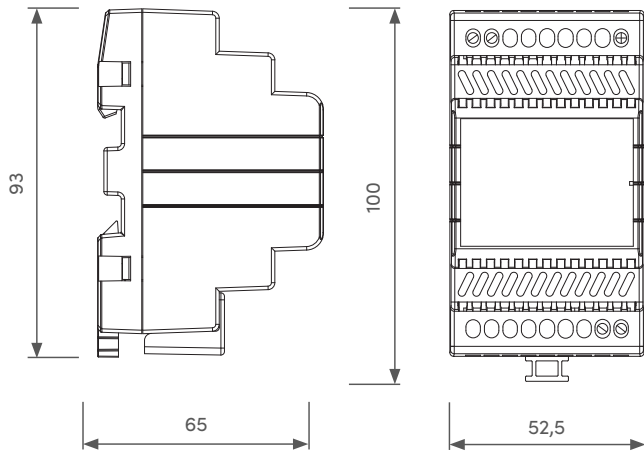

Spanningsomzetter

LCVC / LCVCD - 12 of 24V DC

➤ LCVCD12281250-12/1
Uitgang 12 V DC

➤ LCVC12281250-12
Uitgang 12 V DC

Breed ingangsspanningsbereik voor AC & DC

	LCVC 12281250-12	LCVC 12281250-24	LCVCD 12281256-12/01	LCVCD 12281256-12/02	LCVCD 12281256-24/0.5	LCVCD 12281256-24/01
Ingangsspanning	12-28 V AC / 12-50 V DC		12-28 V AC / 12-56 V DC			
Uitgangsspanning	12 V DC	24 V DC	12 V DC		24 V DC	
Stroom / vermogen uitgang	1 A / 12 W	0,5 A / 12 W	1 A / 12 W	2 A / 24 W	0,5 A / 12 W	1 A / 24 W
Opbrengst / Rimpel	> 70 % / < 150 mVpp					
Compatibel met DIN rail	Volgens EN 60 715 TH35					
Aansluiting	Draad		Schroefklemmen			
Afmetingen (l x h x d)	74/96,5 x 45,5 x 20,5 mm		52,5 x 93 x 65 mm			
Brutogewicht	0,06 Kg		0,076 Kg	0,085 Kg	0,076 Kg	0,085 Kg