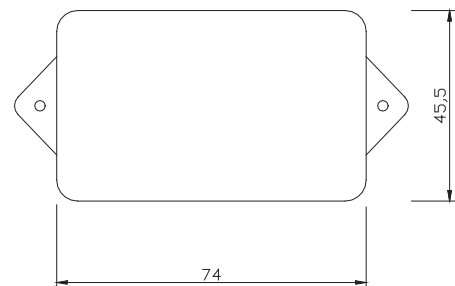

Spanningsomzetter

LCVC / LCVCD - 12 of 24V DC

➤ LCVCD12281250-12/1
Uitgang 12 V DC

➤ LCVC12281250-12
Uitgang 12 V DC

Breed ingangsspanningsbereik voor AC & DC

	LCVC 12281250-12	LCVC 12281250-24	LCVCD 12281256-12/01	LCVCD 12281256-12/02	LCVCD 12281256-24/0.5	LCVCD 12281256-24/01
Ingangsspanning	12-28 V AC / 12-50 V DC		12-28 V AC / 12-56 V DC			
Uitgangsspanning	12 V DC	24 V DC	12 V DC		24 V DC	
Stroom / vermogen uitgang	1 A / 12 W	0,5 A / 12 W	1 A / 12 W	2 A / 24 W	0,5 A / 12 W	1 A / 24 W
Opbrengst / Rimpel	> 70 % / < 150 mVpp					
Compatibel met DIN rail	Volgens EN 60 715 TH35					
Aansluiting	Draad		Schroefklemmen			
Afmetingen (l x h x d)	74/96,5 x 45,5 x 20,5 mm		52,5 x 93 x 65 mm			
Brutogewicht	0,06 Kg		0,076 Kg	0,085 Kg	0,076 Kg	0,085 Kg