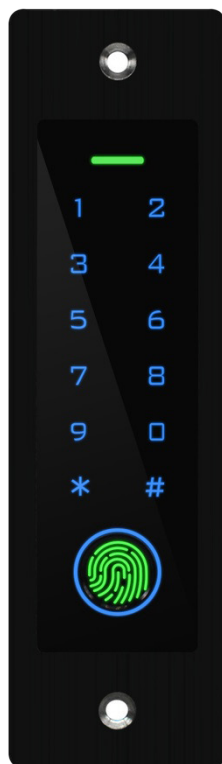

Stand-alone codeklavier

Athos / Athos BT

De Athos is een multifunctioneel stand-alone codeklavier met geïntegreerde RFID-lezer en vingerafdrukscanner voor betrouwbare toegangscontrole.

De Athos BT beschikt daarnaast over Bluetooth-connectiviteit, waardoor het toestel eenvoudig kan worden beheerd en geprogrammeerd via de Tuya-app.

Dankzij de robuuste en weerbestendige behuizing (IP66) is de Athos geschikt voor zowel binnen- als buitentoepassingen. Met ondersteuning voor meerdere identificatiemethoden biedt het systeem flexibele en veilige toegangscontrole.

- ✓ **Multifunctionele toegangscontrole**
RFID (EM 125 kHz), pincode en vingerafdruk in één compact toestel.
- ✓ **Bluetooth-configuratie (Athos BT)**
Eenvoudig beheren en programmeren via smartphone met de Tuya-app.
- ✓ **Geschikt voor binnen- en buitentoepassingen**
IP66-behuizing voor betrouwbare werking in diverse weersomstandigheden.
- ✓ **Integratie via Wiegand-interface**
Compatibel met bestaande toegangscontrolesystemen.

KENMERKEN	ATHOS	ATHOS BT
Type	Stand-alone codeklavier met touchbediening	
Technologie	RFID (EM 125 kHz), pincode en vingerafdruk	RFID (EM 125 kHz), pincode, vingerafdruk en Bluetooth
Gebruikscapaciteit	990 gebruikers + 10 paniekgebruikers	
Vingerafdrukcapaciteit	1000 vingerafdrukken	
Wiegand-interface	26-44 / 56 / 58 bit	
PIN-lengte	4-8 cijfers	
Relaisuitgang (max)	2 A	
Relais tijdstelling	0-99 s	
Bedrijfsmodus	Pulsmodus / togglemodus	
Aansluitingen	Relais, REX-knop, Wiegand	
Voeding	12-18 V DC	
Stroomverbruik (actief)	< 150 mA	
Ruststroom	< 60 mA	
Beschermingsgraad	IP66	
Bedrijfstemperatuur	-30 °C tot +60 °C	
Relatieve luchtvochtigheid	0-98% RV	
Leesafstand RFID	2-6 cm	
Kleur	Zwart	
Afmetingen (L x B x H)	165 x 48 x 17,5 mm	
Gewicht	0,138 kg	