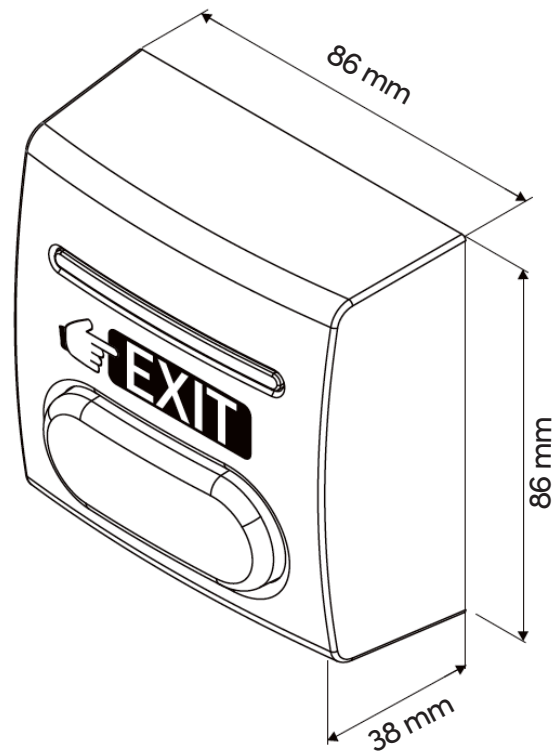

Drukknop ABS met aanduiding EXIT

■ SP-115

*Binnengebruik
Ergonomisch ontwerp*

Kenmerken

SP-115

Materiaal knop	ABS
Werking	Impuls
Contact	Wisselcontact NO / NC
Schakelvermogen max	12 V DC / 6 A - 120 V AC / 3 A
Beveiligingsgraad	Binnengebruik
Aansluiting	Schroefklemmen
Afmetingen (L x H x D)	86x86x38mm
Brutogewicht	0,2kg